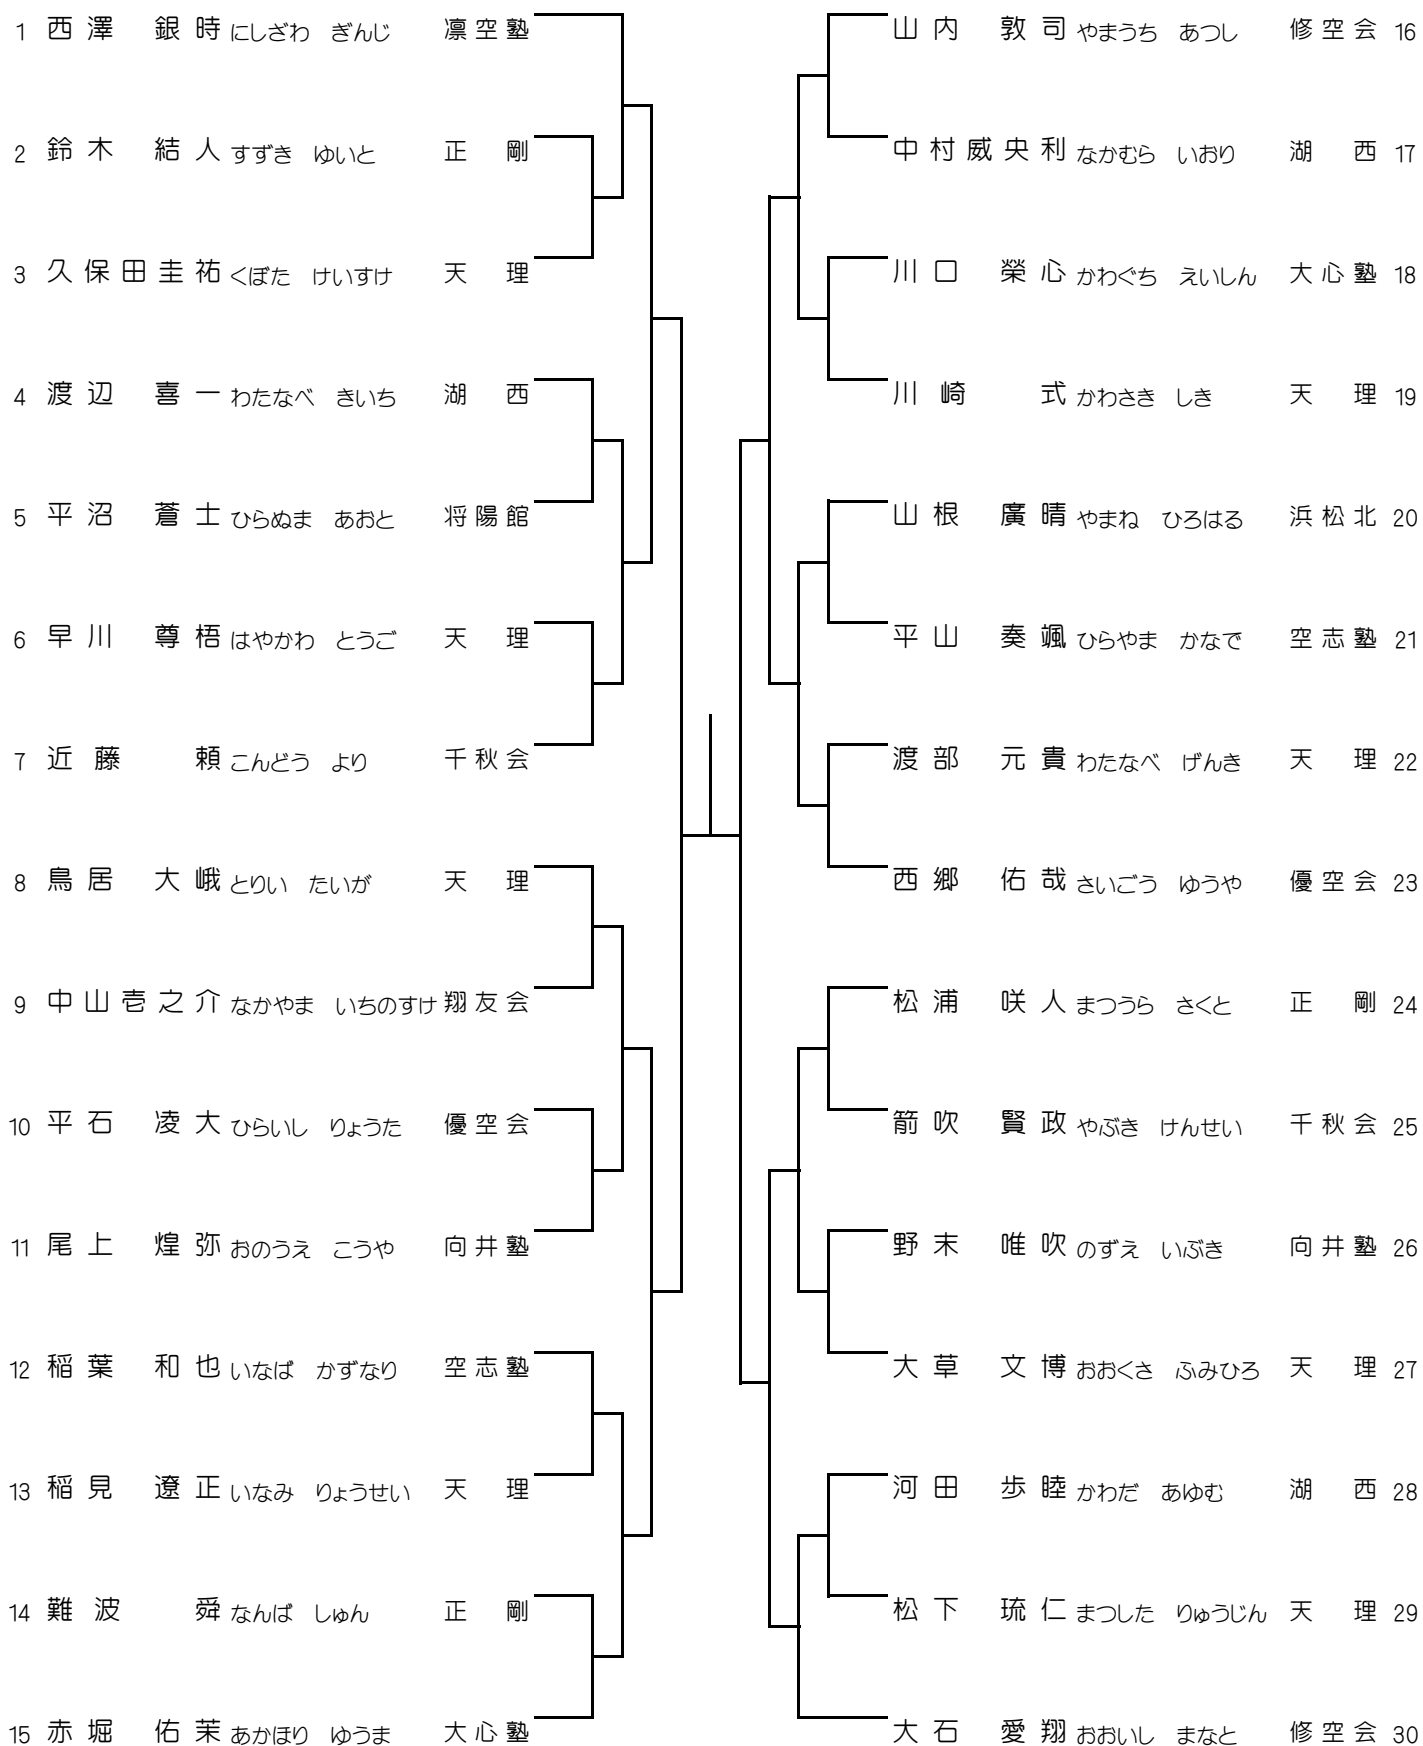

18 組手 小学2年生男子

19 組手 小学3年生男子

1	濱上 琳太郎 はまうえ りんたろう	湖西		奥野 陽麻 おくの はるま	湖西	22
2	田辺 大晴 たなべ だいせい	翔友会		西尾 陸斗 にしお りくと	正剛	23
3	野末 輝 のすえ ひかる	向井塾		高橋 英翔 たかはし えいと	天理	24
4	両角 哉 人もろずみ かなと	正剛		鈴木 釉大 すずき ゆうた	拳聖館	25
5	木下 旺輝 きした おうき	大心塾		山田 琉稀 やまだ りゅうき	正剛	26
6	友原 新太 ともはら あらた	正剛		小桐 誠士郎 おぎり せいしろう	浜松北	27
7	鉄 悠樹 てつ はるき	松濤館		岡田 侑汰 おかだ ゆうた	湖西	28
8	鈴木 蓮人 すずき れんと	将陽館		赤堀 蓮 あかほり れん	正剛	29
9	岩本 新大 いわもと あらた	浜松北		密岡 蓮乃 みつおか れの	磐田南	30
10	金原 虎徹 きんばら こてつ	正剛		石川 睦樹 いしかわ むつき	大心塾	31
11	杉浦 兼杜 すぎうら けんと	磐田南		土川 瑛仁 つちかわ えいと	湖西	32
12	高村 岳 たかむら がく	天理		水野 誠斗 みずの まこと	浜松北	33
13	見城 吏陽斗 けんじょう りひと	千秋会		村松 琉葵 むらまつ りゅうき	大心塾	34
14	妻木 滉路 つまぎ ひろ	正剛		岡本 朱史 おかもと あかし	正剛	35
15	寺田 祈涼 てらだ きすけ	大心塾		徳本 雄心 とくもと ゆうしん	翔友会	36
16	外山 結希斗 とやま ゆきと	湖西		シゲムラ・ラファエル しげむら らふあえる	松濤館	37
17	阿久津 丈基 あくつ ともき	浜松北		中谷 伊吹 なかや いぶき	天理	38
18	佐藤 世渚 さとう せな	翔友会		松本 陽登 まつもと はると	浜松北	39
19	山本 湊真 やまもと そうま	湖西		素保 来安 そぼ らいあん	湖西	40
20	志村 翼 しむら つばさ	大心塾		仲平 良玲穂 なかひら れおん	正剛	41
21	清水 嶺仁 しみず れいじ	正剛				

20 組手 小学3年生女子

1	海野 心菜 うんの ここな	正剛		佐藤 愛琉 さとう あいる	天理	8
2	細越 伊織 ほそごし いおり	天理		吉田 歩愛 よしだ ほのあ	空志塾	9
3	小田 亜朱紗 おだ あずさ	松濤館		澤島 菜月 さわしま なつ	正剛	10
4	山下 はんな やました はんな	大心塾		臼井 由季 うすい ゆき	凜空塾	11
5	小島 咲 こじま さき	磐田南		岩谷 絢香 いわや あやか	天理	12
6	富部 心愛 とんべ ここな	正剛		杉浦 栞奈 すぎうら かな	湖西	13
7	根木 絢音 ねぎ あやね	向井塾