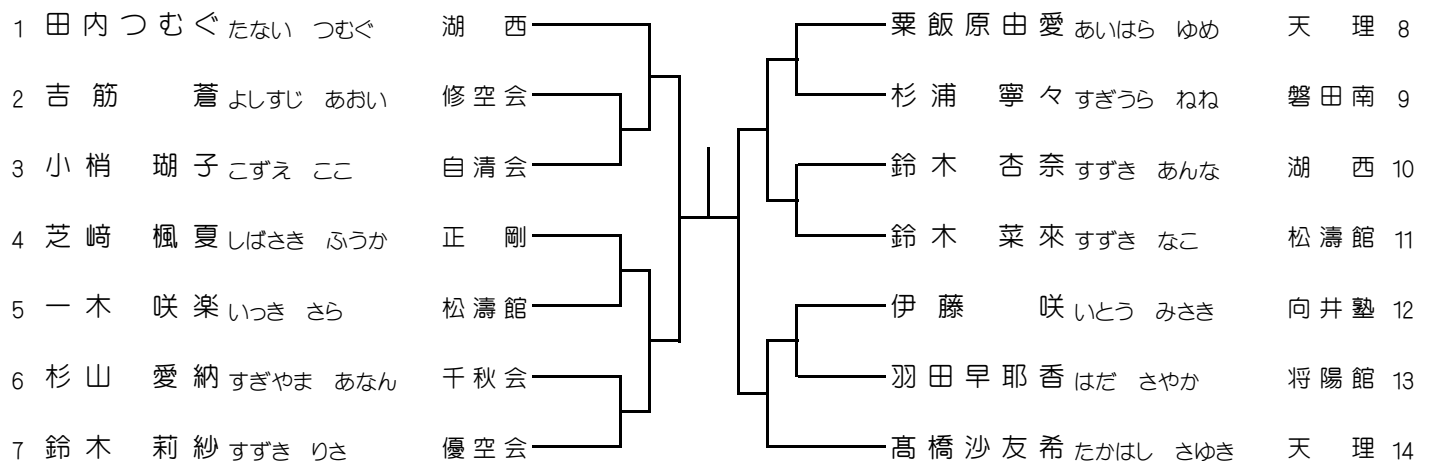

24 組手 小学5年生女子