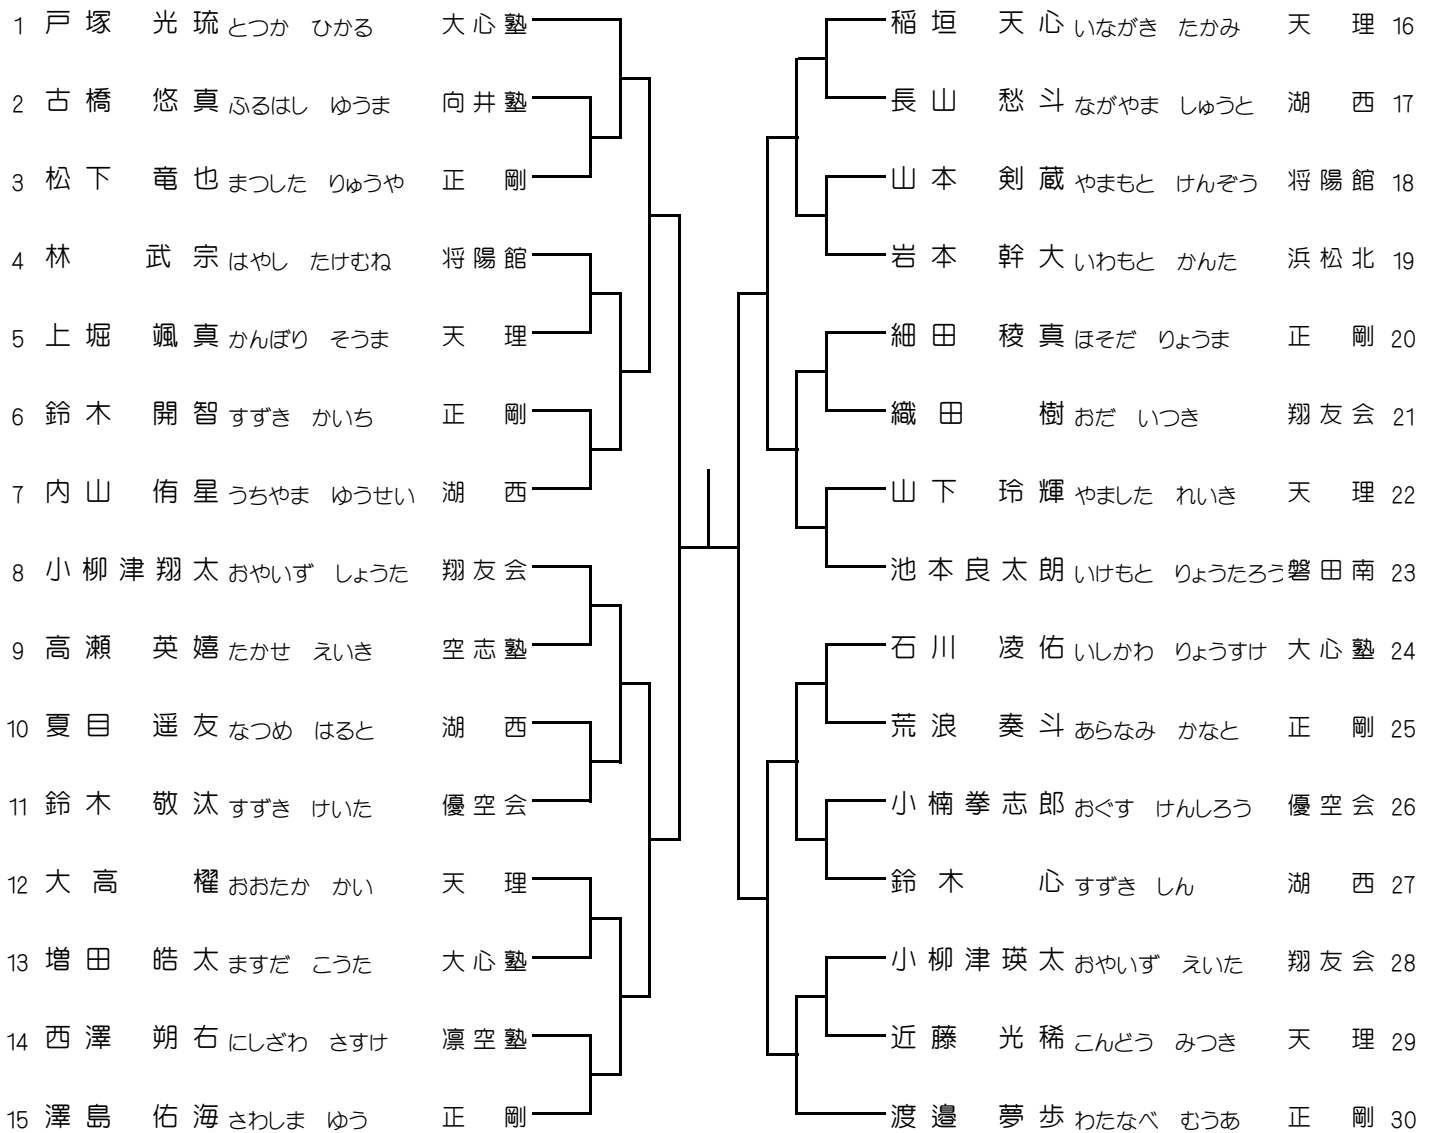

21 組手 小学4年生男子

1	土井 龍星	どい りゅうせい	湖西		金刺 岳	かなざし たける	正剛	20
2	城野 優斗	じょうの ゆうと	浜松北		宮島 吉平	みやじま きつぺい	千秋会	21
3	渡邊 吟路	わたなべ ぎんじ	正剛		加茂 春玖	かも はるく	湖西	22
4	菊川 奨護	きくかわ しょうご	修空会		鈴木 杏心	すずき いっしん	大心塾	23
5	松浦 煌侑	まつうら ひゆう	正剛		木村 飛進	きむら ひしん	飛翔会	24
6	一瀬 輝翔	いちのせ きらと	千秋会		寺田 龍ノ介	てらだ りゅうのすけ	自清会	25
7	亀田 圭吾	かめだ けいご	湖西		菅野 時真	すがの ときまさ	正剛	26
8	三和 柚輝	みわ ゆずき	自清会		鈴木 海利	すずき かいり	天理	27
9	光延 隼	みつのぶ はやと	正剛		林 大樹	はやし たいき	正剛	28
10	田中 越麻	たなか えつま	大心塾		横山 剣士	よこやま けんし	湖西	29
11	加藤 樹	かとう いつき	松濤館		水野 秀哉	みずの しゅうや	糸洲会	30
12	福井 獅門	ふくい しもん	将陽館		村松 春輝	むらまつ はるき	正剛	31
13	本多 隼人	ほんだ はやと	湖西		鈴木 大貴	すずき たいき	湖西	32
14	北川 逢夢	きたがわ あむ	正剛		奥山 要	おくやま かなめ	天理	33
15	戸田 峻弥	とだ しゅんや	湖西		金井 悠大	かない ゆうだい	浜松北	34
16	鈴木 遼磨	すずき りょうま	浜松北		伊藤 平良	いとう たいら	湖西	35
17	鈴木 槍樹	すずき そうじゅ	正剛		鈴木 虹昊	すずき そら	大心塾	36
18	稲葉 航星	いなば こうせい	空志塾		澤木 充	さわき みつる	自清会	37
19	中嶋 悠仁	なかじま ゆうじん	天理		小泉 真秀	こいずみ ましゅう	正剛	38

22 組手 小学4年生女子

1	加藤 美桜	かとう みお	修空会		山田 麗皇音	やまだ れおうね	千秋会	7
2	高橋 依央	たかはし いお	千秋会		鈴木 舞衣	すずき まい	天理	8
3	大石 莉々華	おおいし りりか	拳聖館		乗松 優希	のりまつ ひろの	拳聖館	9
4	杉田 結那	すぎた ゆな	天理		渡邊 優羽和	わたなべ ゆうな	天理	10
5	西野 颯優	にしの さや	大心塾		臼井 伶奈	うすい れな	凜空塾	11
6	石田 夏依莉	いしだ かいり	糸洲会		奥野 結月	おくの ゆづき	湖西	12

23 組手 小学5年生男子