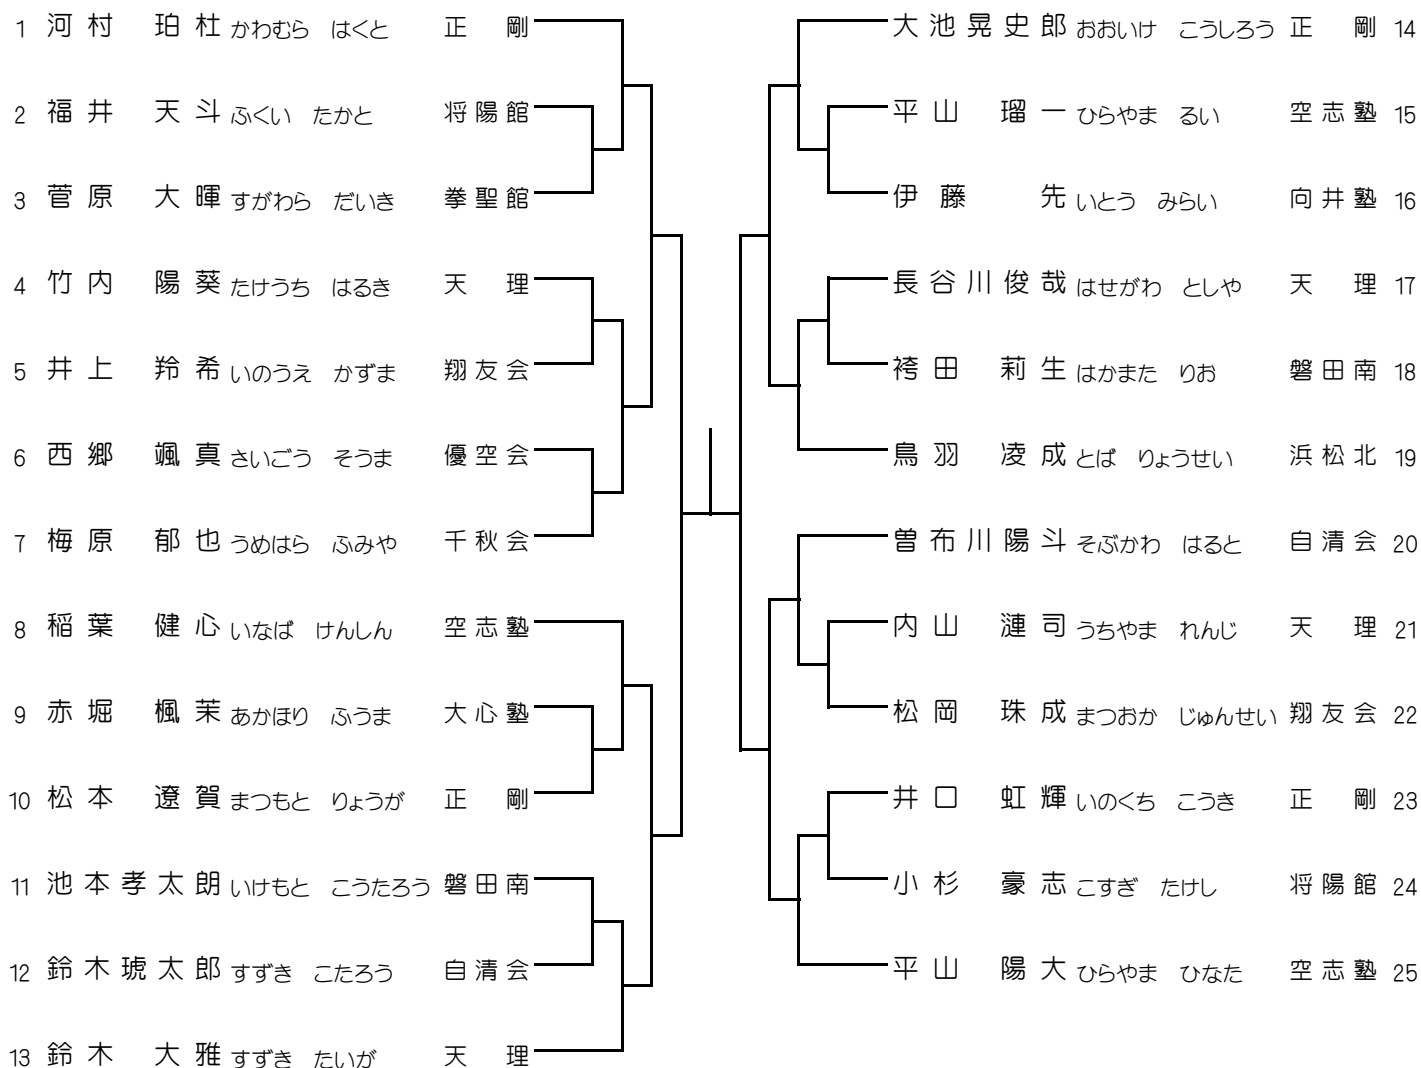

25 組手 小学6年生男子