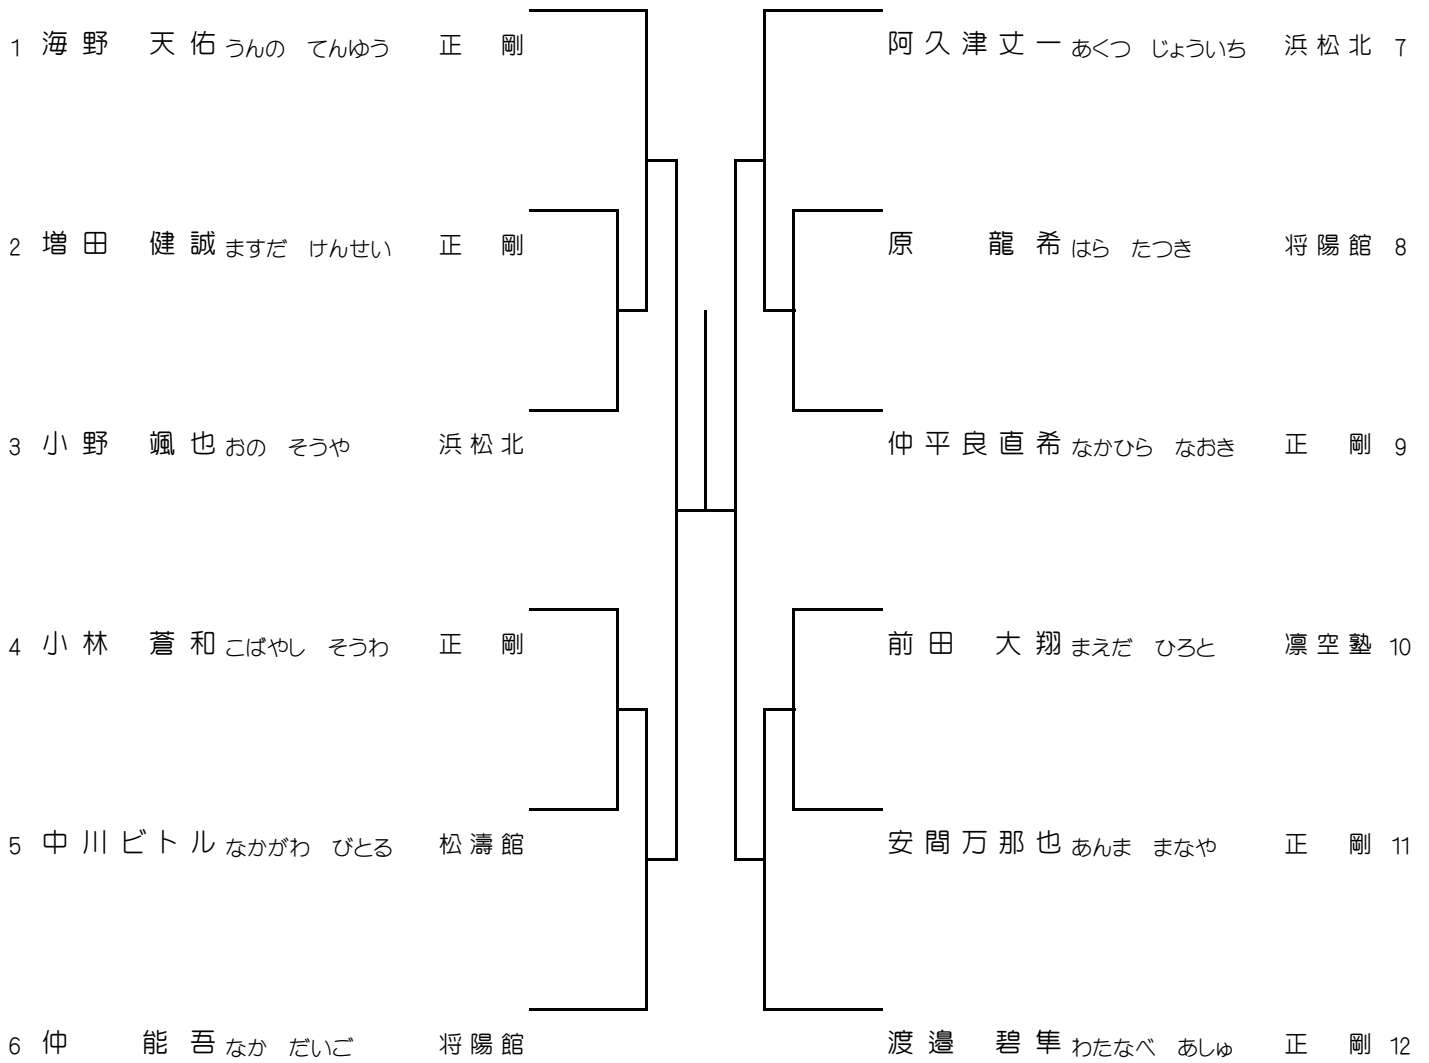

27 組手 中学生男子

28 組手 中学生女子