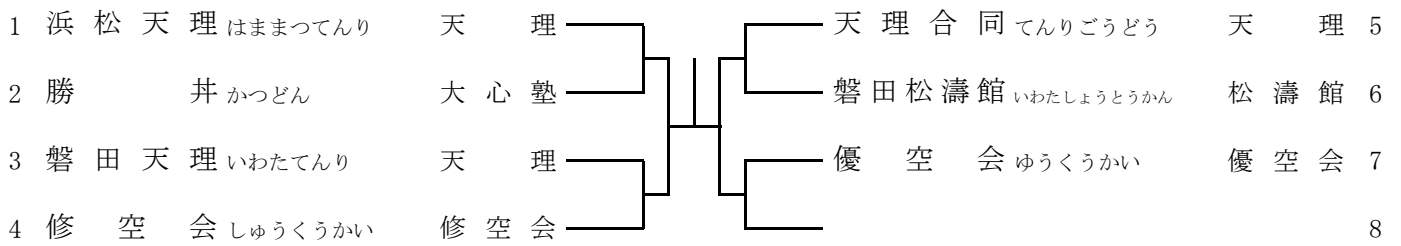

29 団体組手 小学生低学年

30 団体組手 小学生中学年

31 団体組手 小学生高学年

32 団体組手 中学生

33 ファミリー団体形

山下ファミリー

- 1 山下 玲輝 やました れいき ア 豊
- 2 山下 沙知 やました さち ア 豊

大草ファミリー