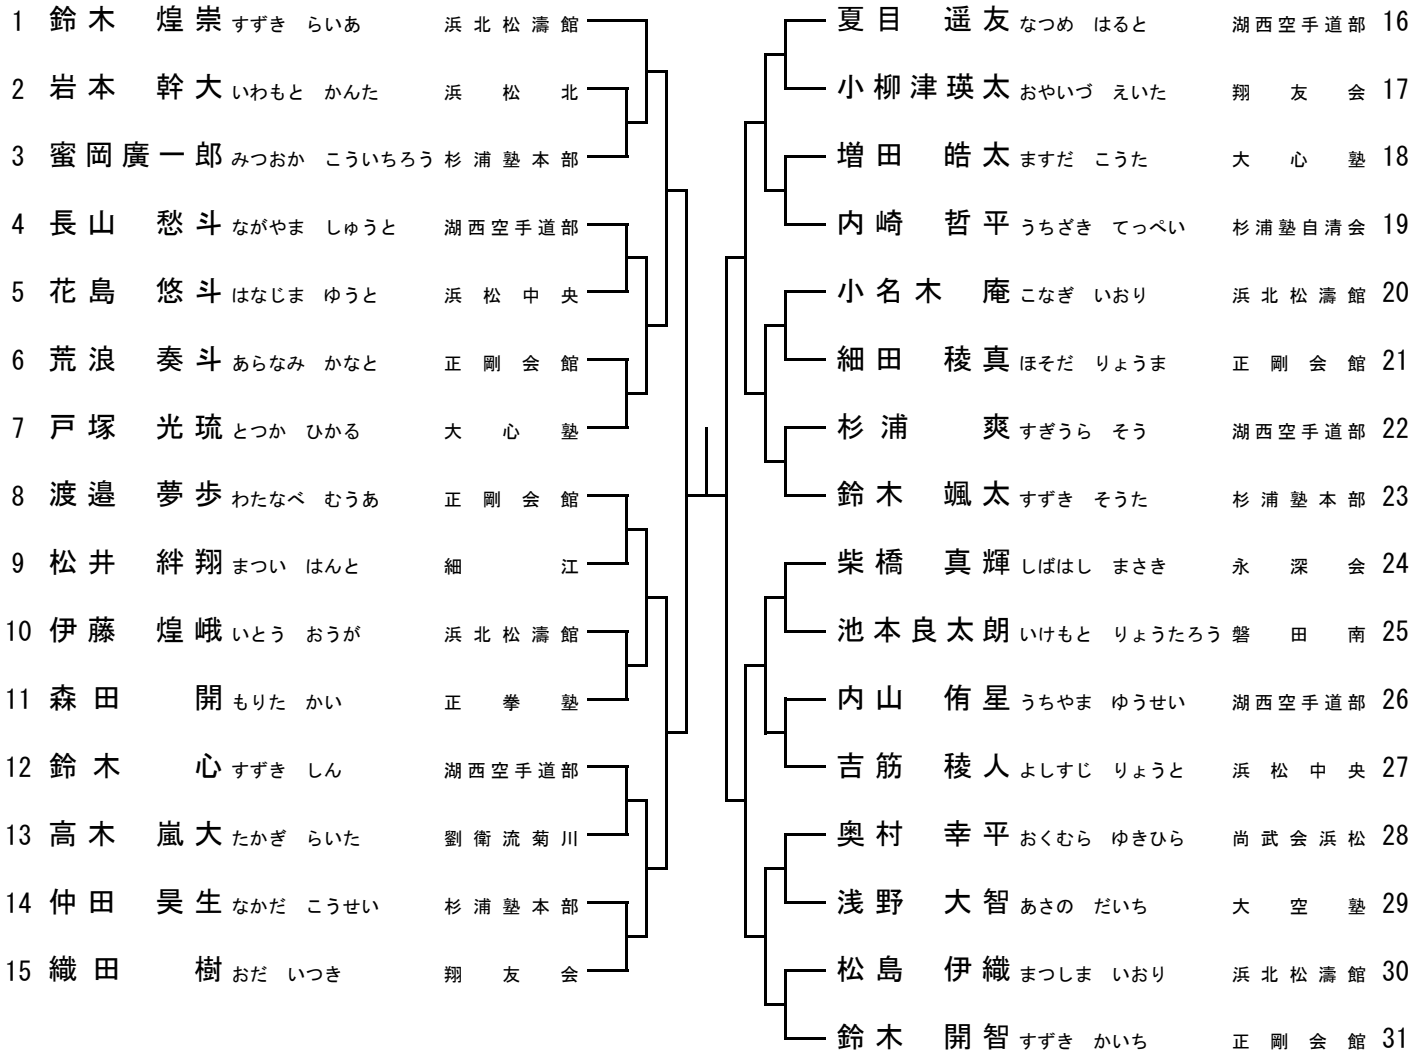

34 組手 小学6年生男子