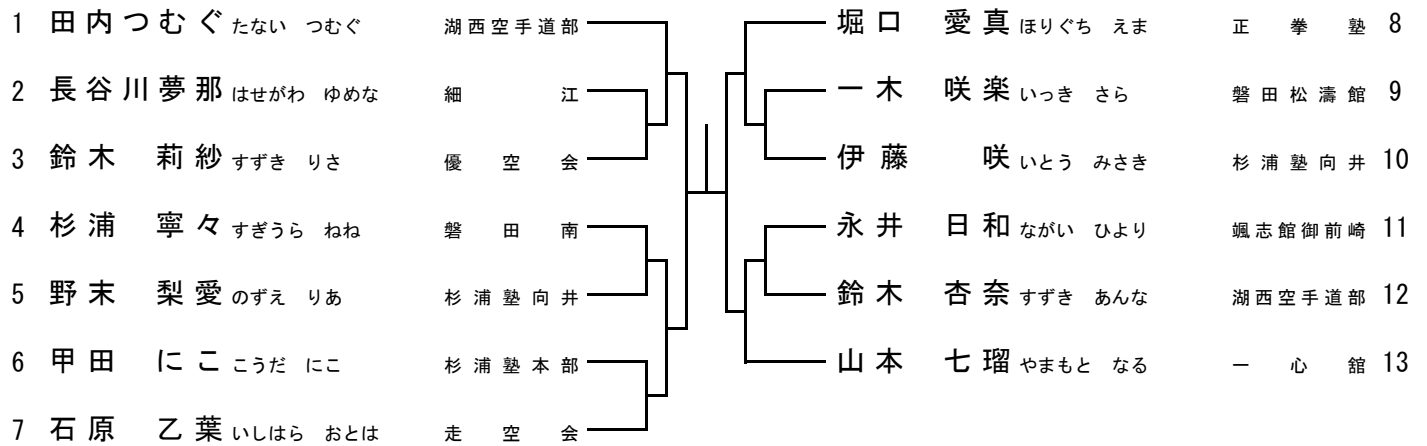

35 組手 小学6年生女子