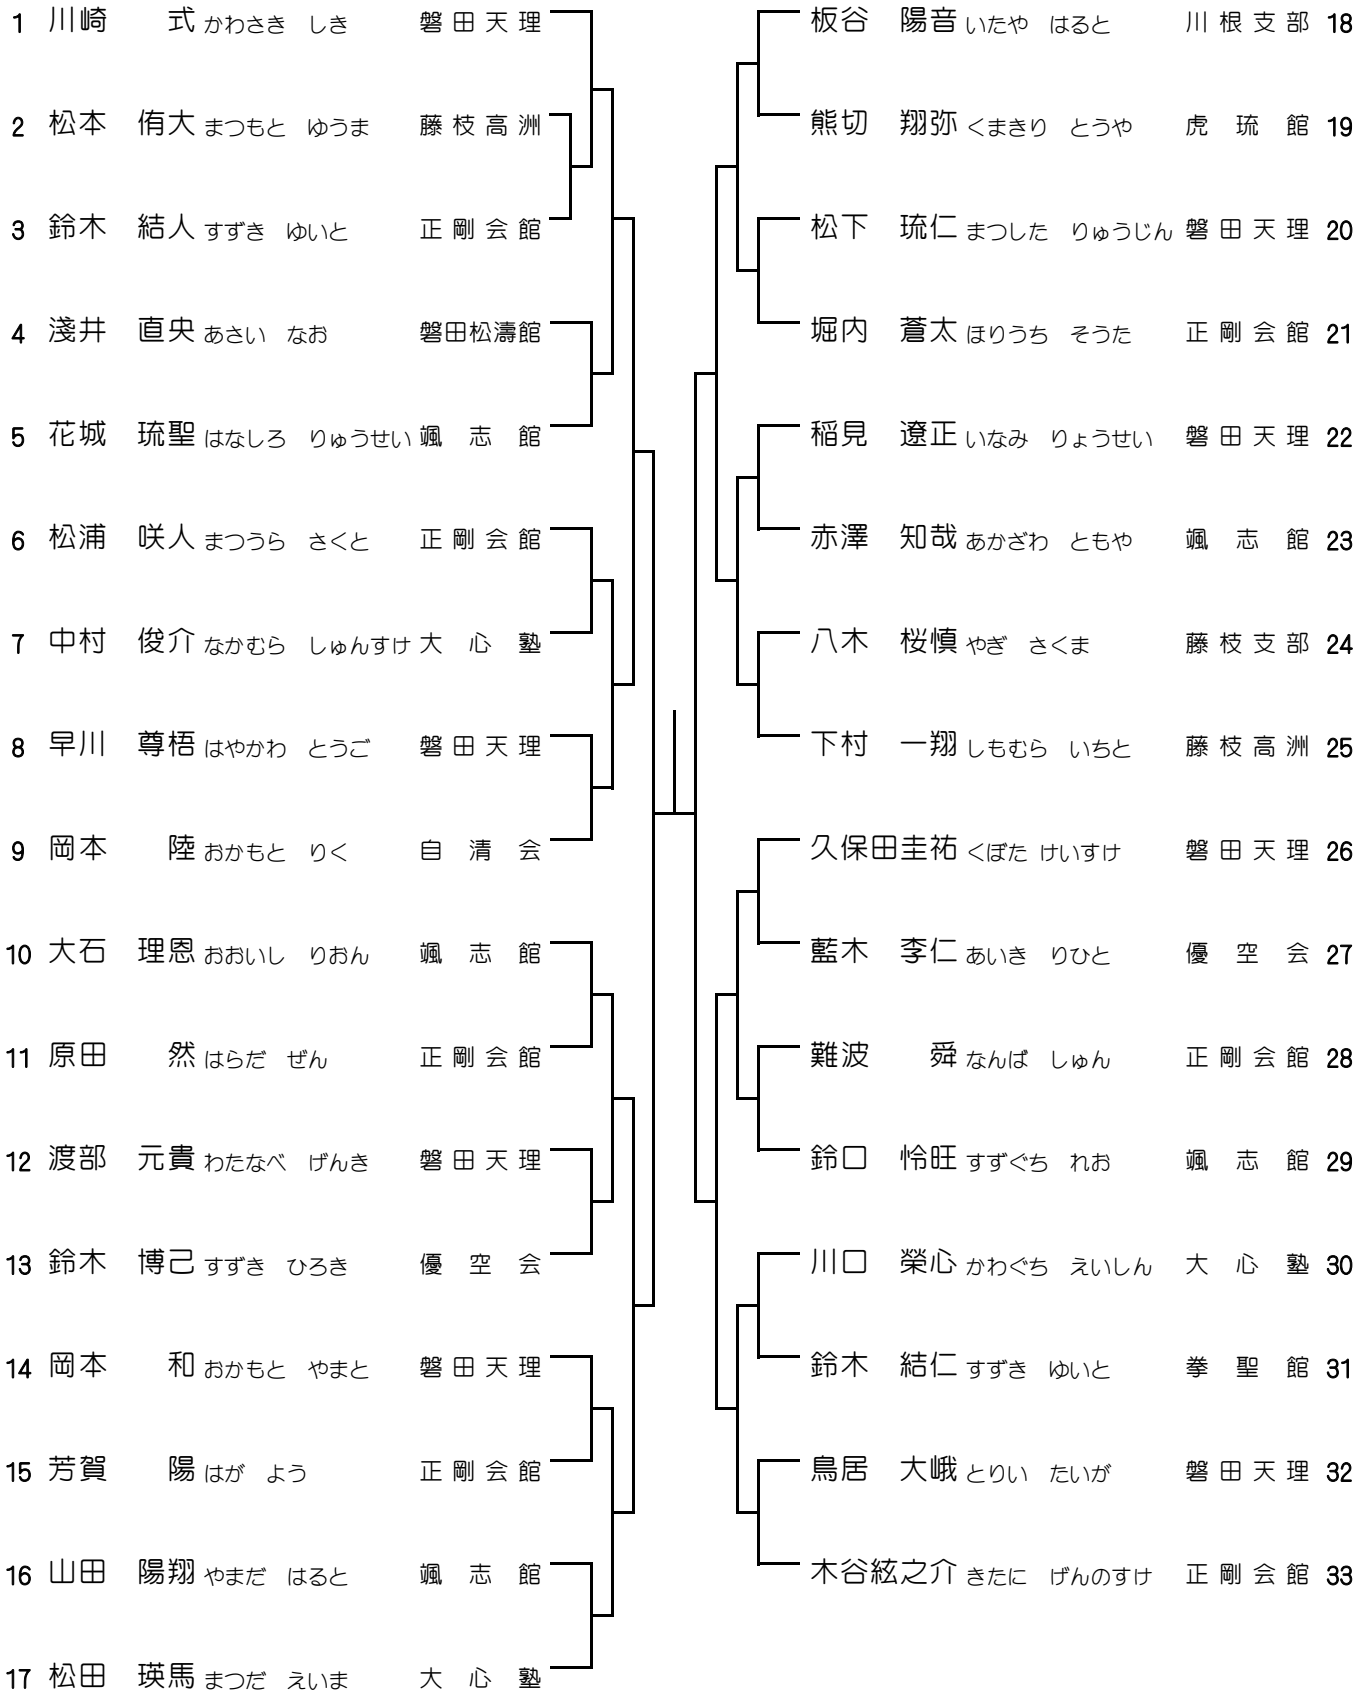

5 形 小学3年生男子4級以下

Aグループ 第1コート 午前第1試合

ベスト8まで表彰

Bグループ 第2コート 午前第1試合

6 形 小学1～3年生女子4級以下

Aグループ 第3コート 午前第1試合   ベスト8まで表彰   Bグループ 第4コート 午前第1試合

1	武藤 玲奈 むとう れいな	優空会		宮崎 愛梨 みやざき あいり	正剛会館 18
2	渡辺 千歳 わたなべ ちとせ	湖西		渡瀬 彩羽 わたせ いろは	磐田天理 19
3	木俣 柚香 きまた ゆづか	浜松北		田辺ひかり たなべ ひかり	阪本道場 20
4	鈴木 心結 すずき ここな	正剛会館		鈴木 心都 すずき こと	大心塾 21
5	勝部 実咲 かつべ みさき	磐田天理		丸山 葉月 まるやま はづき	藤枝高洲 22
6	河村 光莉 かわむら ひかり	正剛会館		大高 路 おおたか ふき	磐田天理 23
7	小山 心愛 こやま ここな	大心塾		沖石 サラ おきいし さら	正剛会館 24
8	水野 愛梨 みずの あいり	糸洲袋井		水野 愛菜 みずの あいな	糸洲袋井 25
9	渡部 琴 わたべ こと	劉衛流		鈴木 美莉 すずき みり	大心塾 26
10	ろ さくらい ましろ	正剛会館		迫 結那 さこ ゆいな	優空会 27
11	江波戸美緒 えばと みお	劉衛流		鈴木 萌夏 すずき もか	正剛会館 28
12	伊藤 美蘭 いたう みらん	浜松将陽館		村松 真帆 むらまつ まほ	浜松将陽館 29
13	高塚 千夢 たかつか ちゆめ	颯志館		大橋 希美 おおはし のぞみ	正剛会館 30
14	松下 莉乃 まつした りの	磐田天理		西澤 紗穂 にしざわ さほ	劉衛流 31
15	寺井 瑞遥 てらい みはる	走空会		大石 結羽 おおいし ゆわ	大心塾 32
16	難波 千聖 なんば ちせ	正剛会館		鈴木 結衣 すずき ゆい	磐田天理 33
17	前島 花音 まえしま かのん	大心塾			

7 形 小学1～3年生男子3級以上

第6コート 午前第1試合 ベスト8まで表彰

1	高橋 旺可 たかはし おうか	千秋会		中山 壱之介 なかやま いちのすけ	翔友会 10
2	赤堀 佑菜 あかほり ゆうま	大心塾		木舟 太一 きふね たいち	向井塾 11
3	大草 文博 おおくさ ふみひろ	磐田天理		小池 琉音 こいけ るりと	浜松将陽館 12
4	宮木 英利 みやき えいと	拳聖館		平石 凌大 ひらいし りょうた	優空会 13
5	河原崎 勇人 かわはらさき はやと	自清会		近藤 頼 こんどう より	千秋会 14
6	平沼 蒼士 ひらぬま あおと	浜松将陽館		岡本 大和 おかもと やまと	大心塾 15
7	西郷 佑哉 さいごう ゆうや	優空会		尾崎 奏太 おさき そうた	浜松将陽館 16
8	高橋 佳玄 たかはし かげん	千秋会		石田 真幌 いしだ まほろ	糸洲磐田 17
9	戸塚 大翔 とつか つばさ	大心塾		渡邊 空晴 わたなべ くうは	正剛会館 18