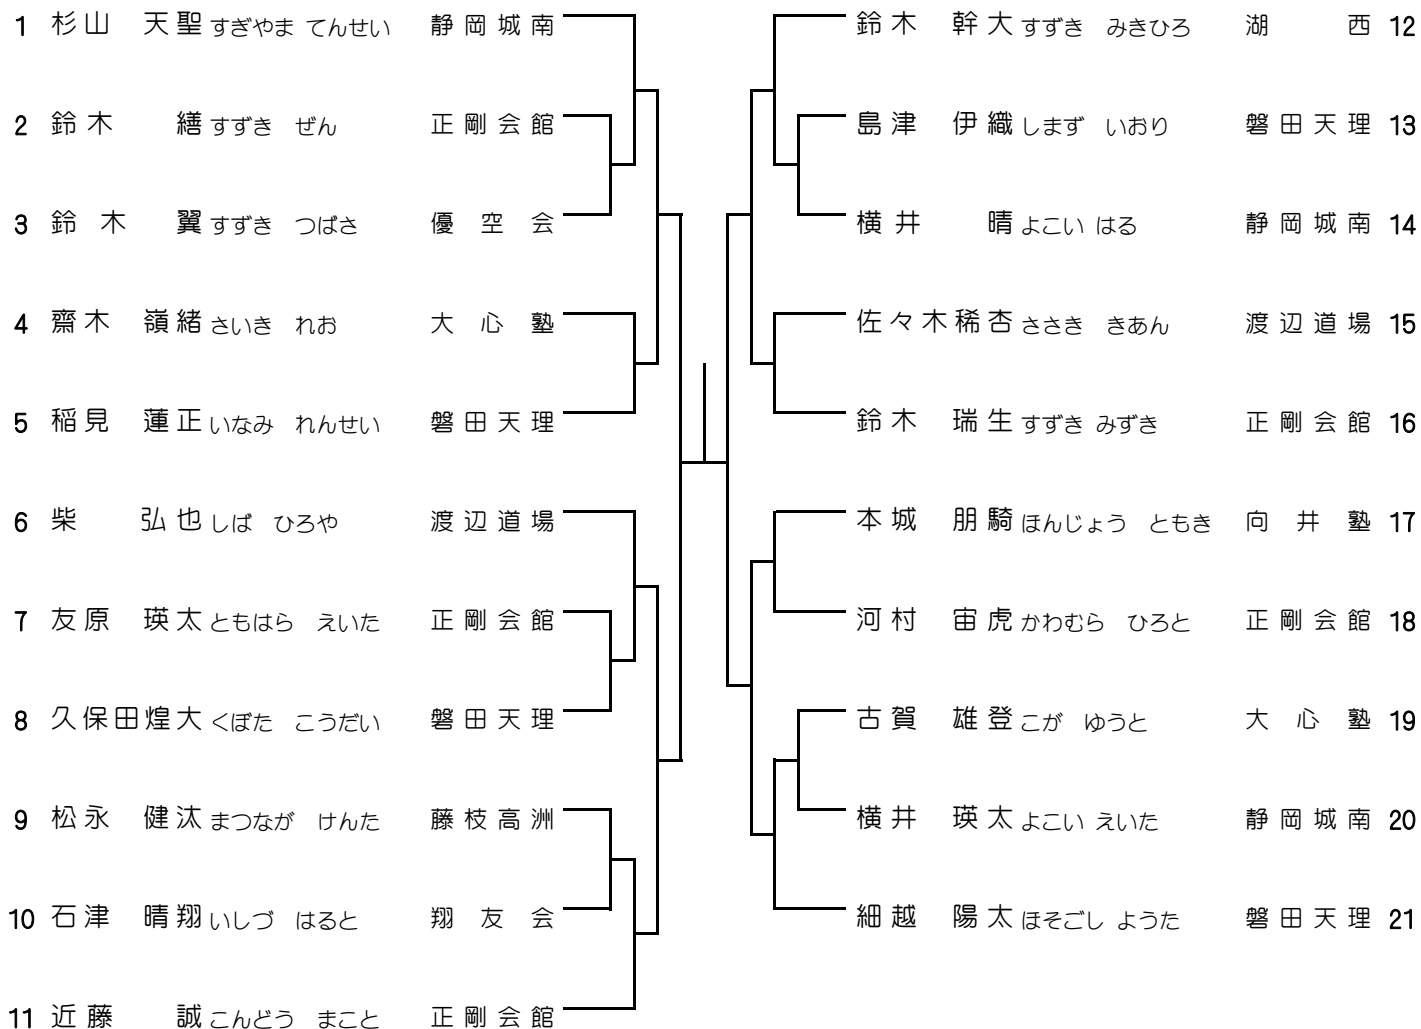

1 組手 幼年男子

Aグループ 第7コート 午前第4試合

ベスト8まで表彰

Bグループ 第8コート 午前第4試合

2 組手 幼年女子

第1コート 午前第4試合目 第3位まで表彰

3 組手 小学1年生男子4級以下

Aグループ 第5コート 午前第4試合