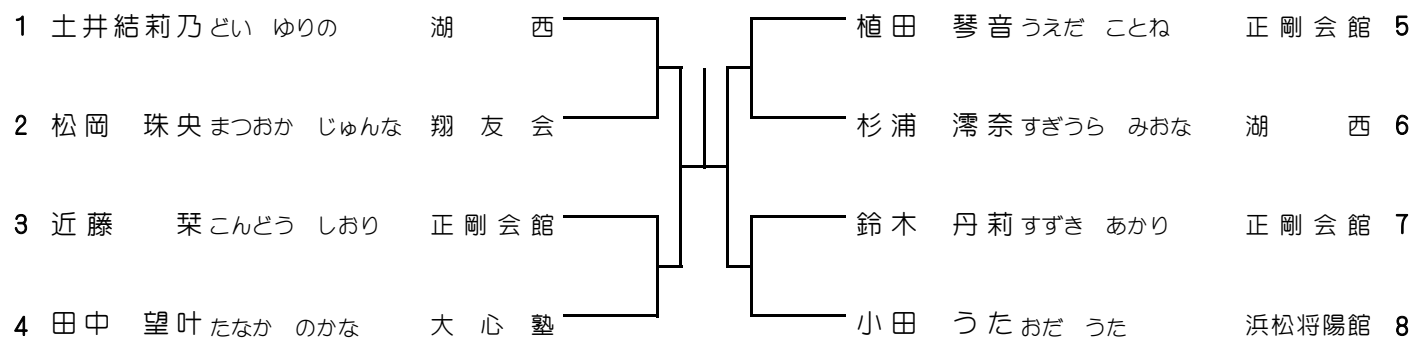

1 組手 幼年男子

Aグループ 第7コート 午前第4試合

ベスト8まで表彰

Bグループ 第8コート 午前第4試合

2 組手 幼年女子

第1コート 午前第4試合目 第3位まで表彰

3 組手 小学1年生男子4級以下

Aグループ 第5コート 午前第4試合