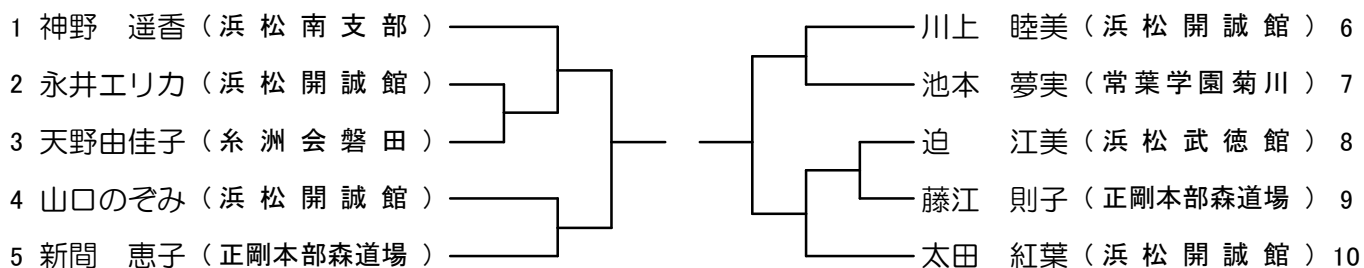

形 高校生 男子

形 高校生・一般女子

形 一般 男子

形 シニア男子

形 シニア 女子