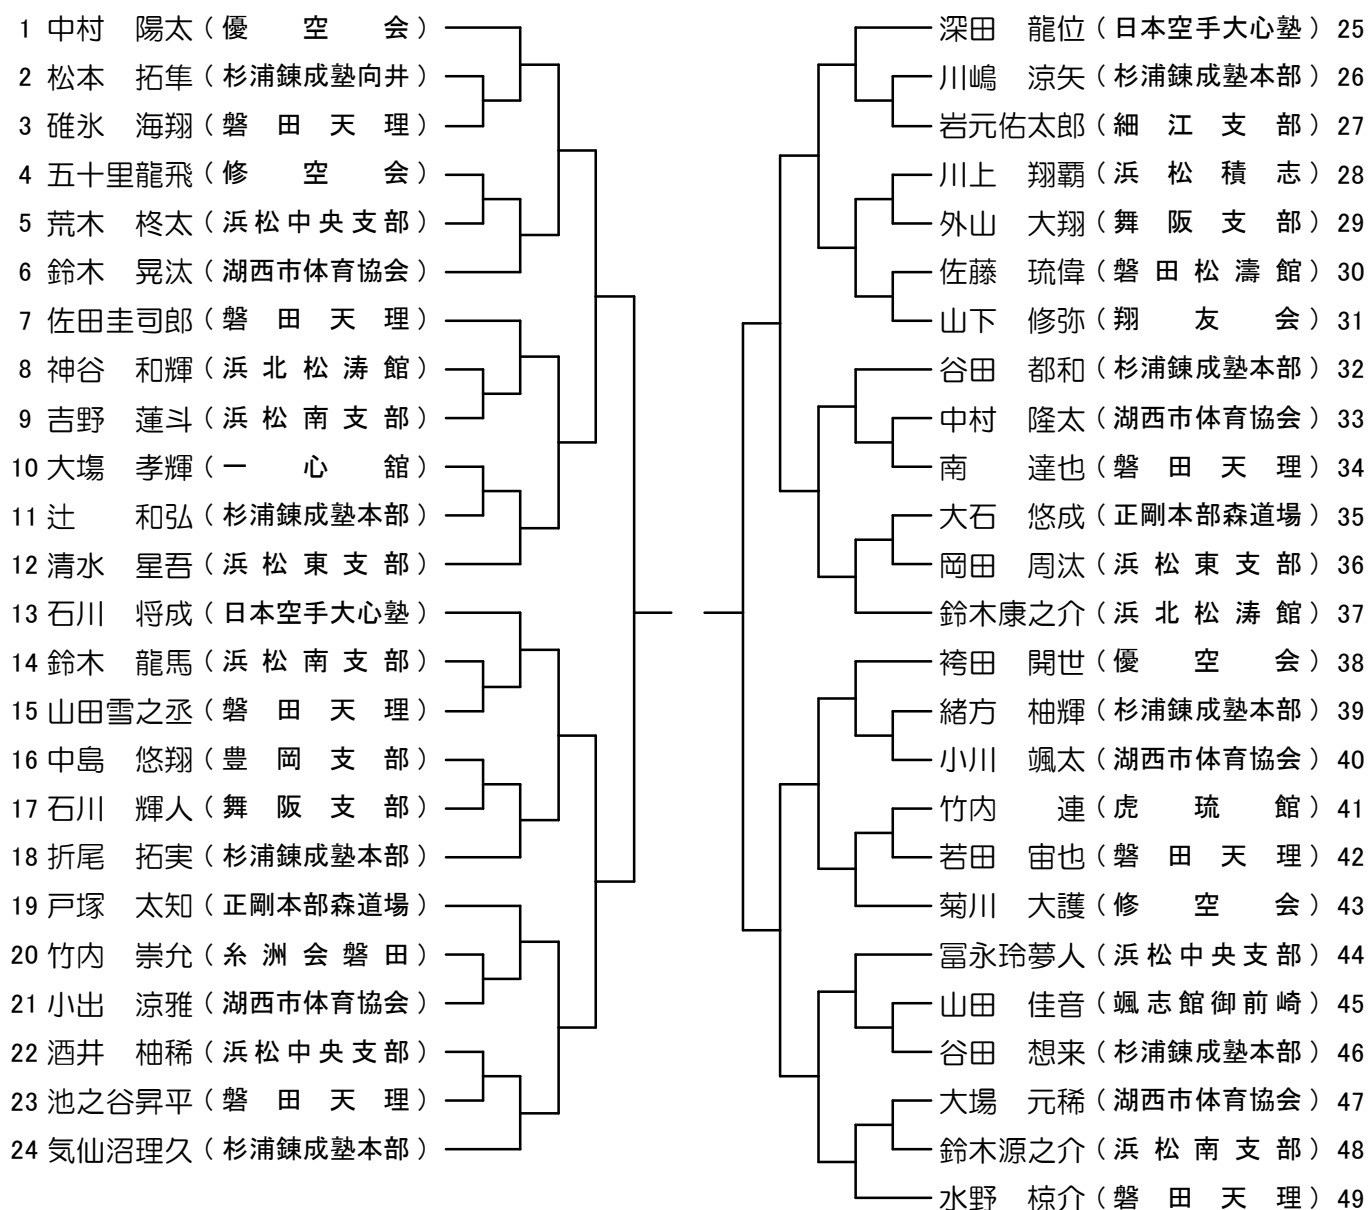

組手 小学校3年生 男子