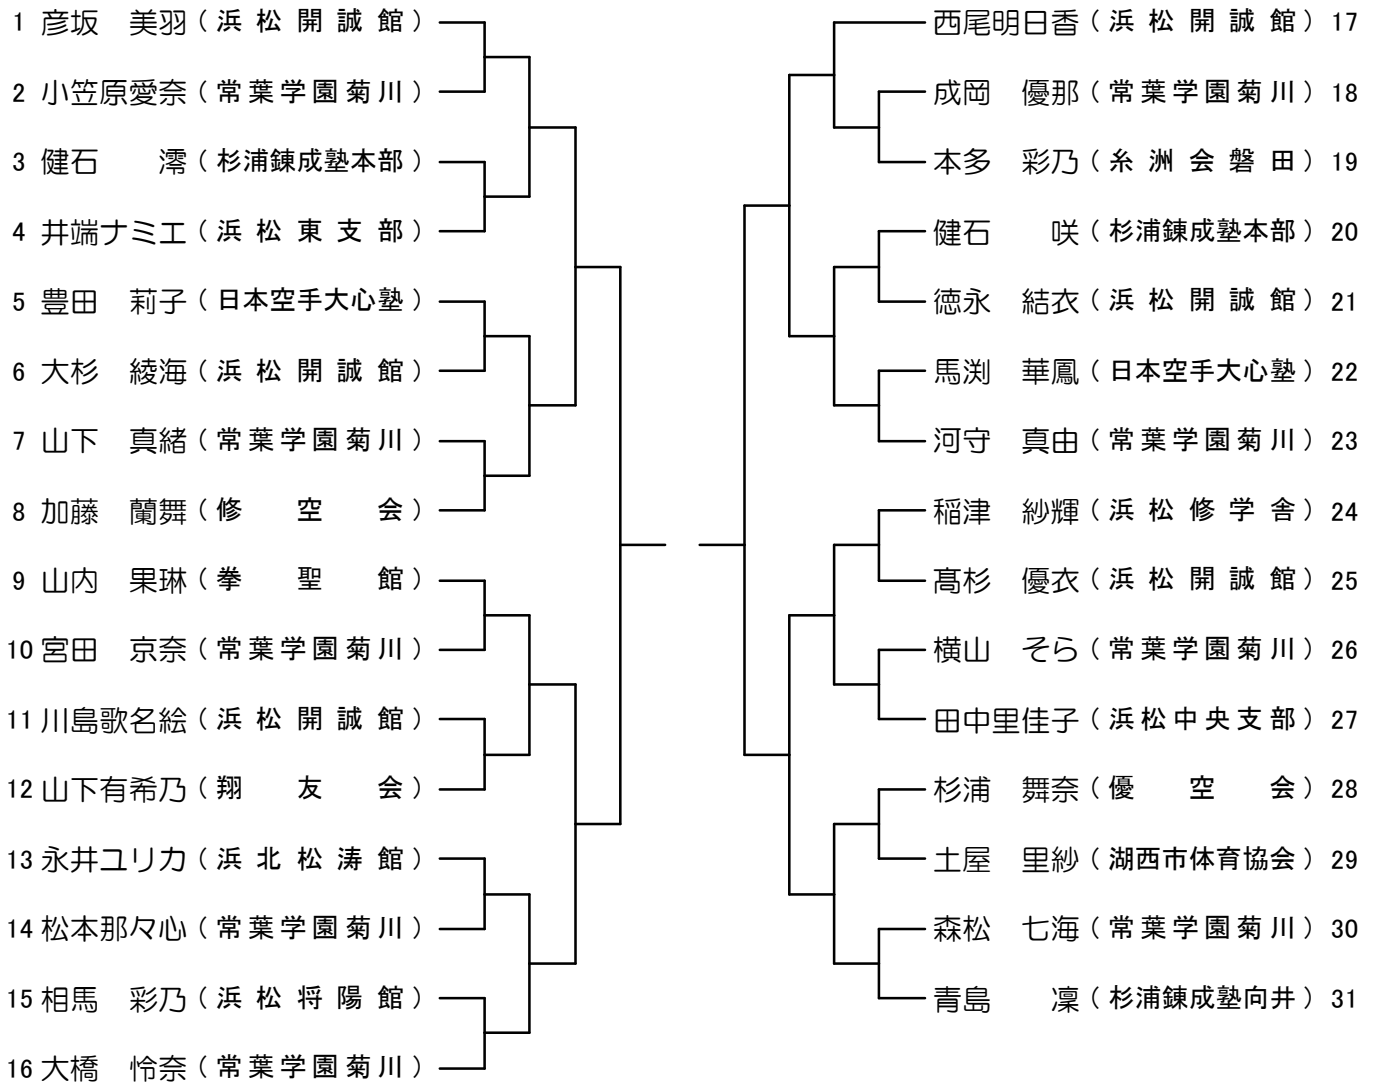

組手 小学校6年生 男子

組手 小学校6年生 女子

組手 中学校1年生 男子

組手 中学校2・3年生 男子

組手 中学1～3年生 女子

組手 高校生 男子

組手 高校生 女子

組手 一般 女子

組手 一般 男子

組手 シニア 男子

組手 シニア 女子