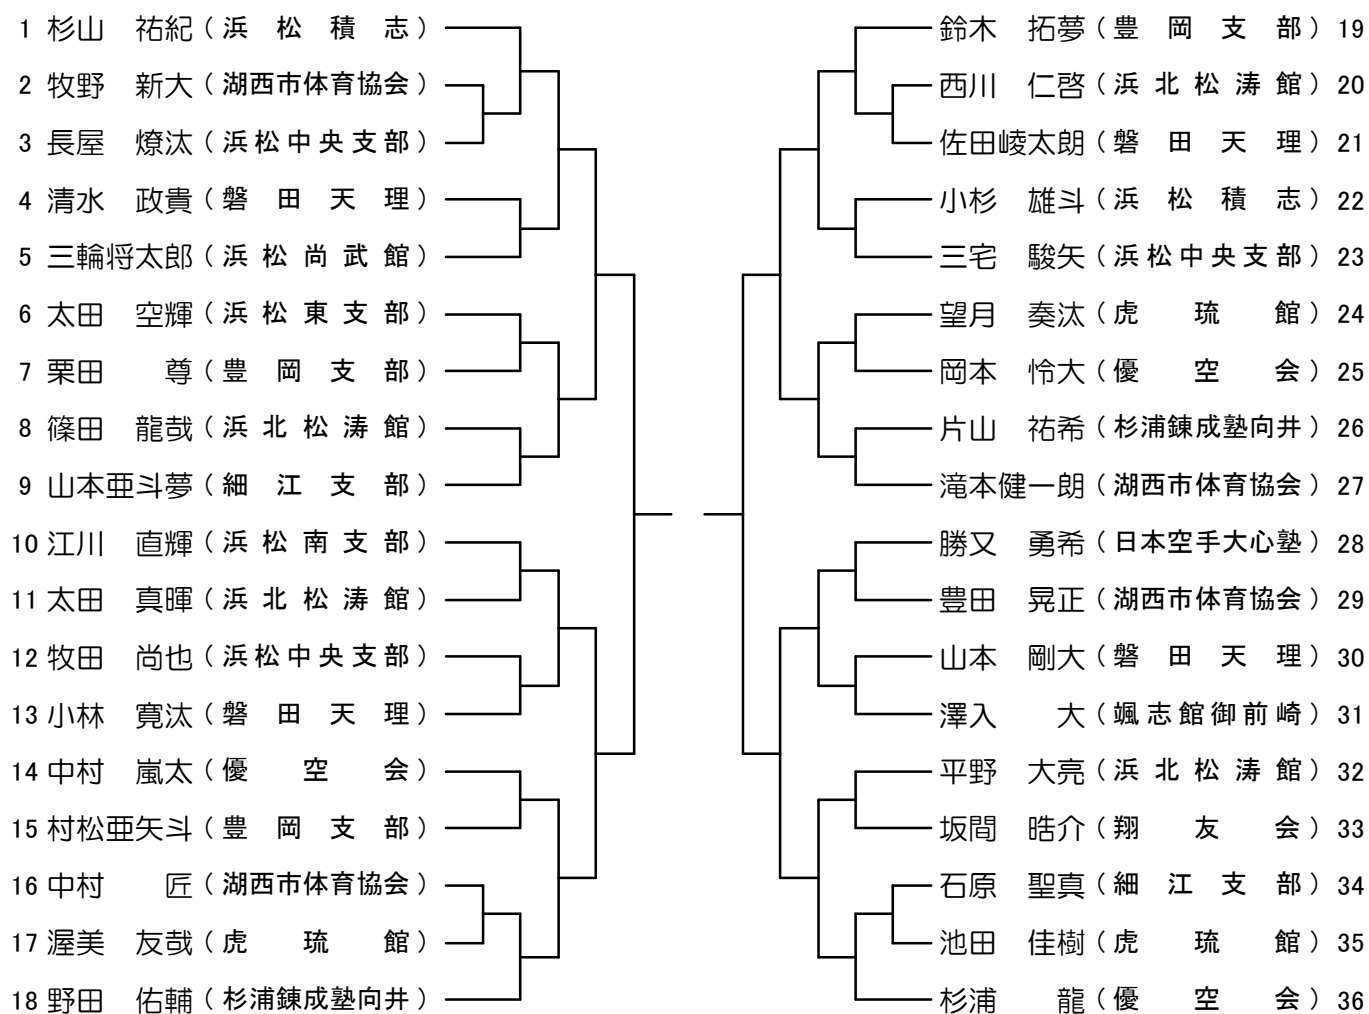

組手 小学校6年生 男子