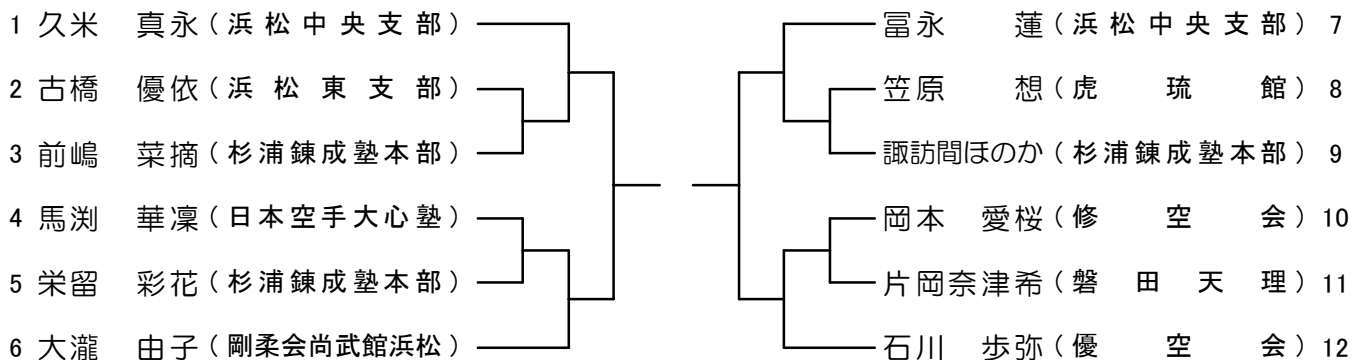

組手 小学校2年生 女子