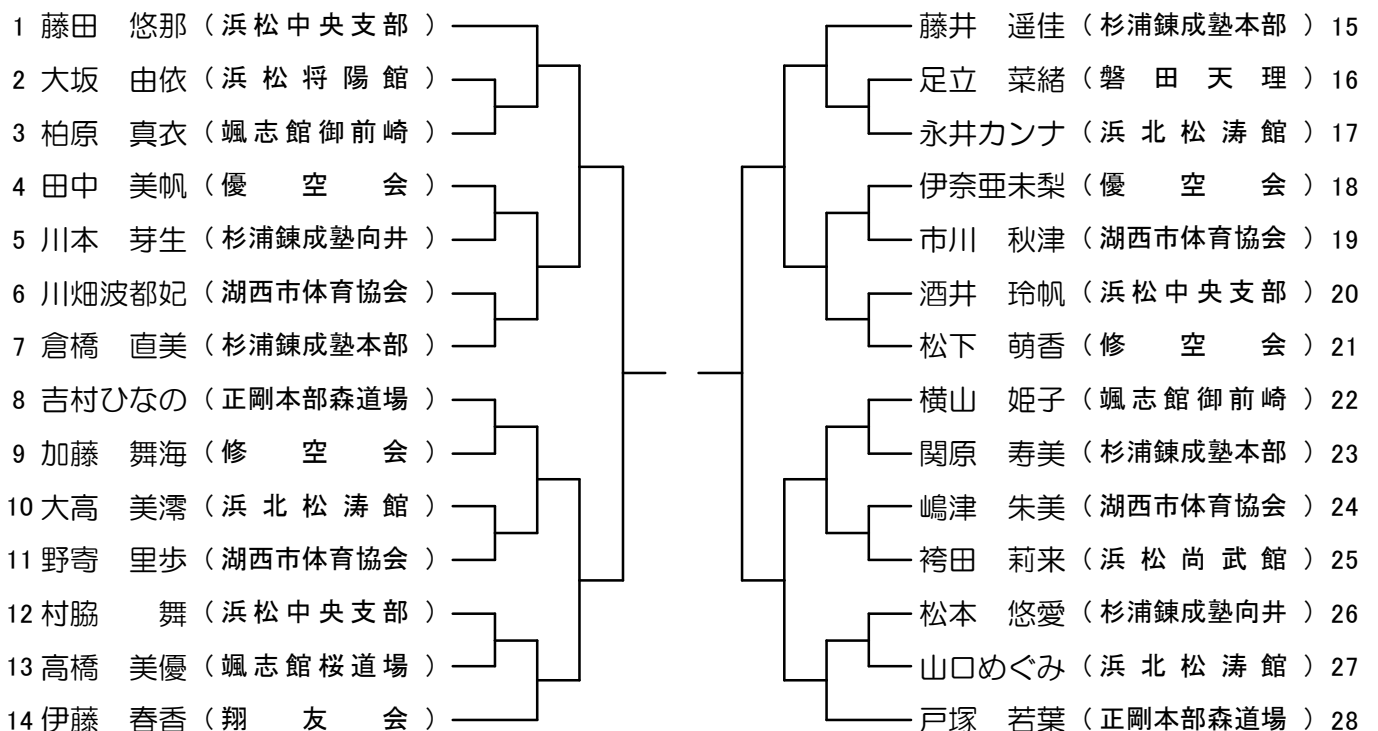

形 小学校5年生 男子

形 小学校5年生 女子

形 小学校6年生 男子

形 小学校6年生 女子

形 中学生 男子

<p>1 加藤 颯来 (空手道永深会)</p> <p>2 北村 舜輔 (浜松尚武館)</p> <p>3 松村 有記 (浜松中央支部)</p> <p>4 山下 竜誠 (常葉学園菊川)</p> <p>5 田中 弓大 (浜松南支部)</p> <p>6 佐藤 匠 (常葉学園菊川)</p> <p>7 山本 聖人 (颯志館桜道場)</p> <p>8 藤井 健瑠 (浜松開誠館)</p> <p>9 篠原 智樹 (湖西市体育協会)</p> <p>10 岩鼻 真矢 (常葉学園菊川)</p> <p>11 酒井 昂太 (浜松中央支部)</p> <p>12 杉山 友太 (浜松開誠館)</p> <p>13 岡本 武流 (浜松中央支部)</p> <p>14 弓岡優津希 (常葉学園菊川)</p> <p>15 安井 健人 (修空会)</p> <p>16 三森 和磨 (常葉学園菊川)</p> <p>17 岩本 翔威 (浜北松涛館)</p> <p>18 安川 徹 (豊岡支部)</p> <p>19 鈴木 悠 (常葉学園菊川)</p> <p>20 水野 光流 (細江支部)</p> <p>21 山下 凜 (常葉学園菊川)</p>	<p>谷川 太一 (常葉学園菊川) 22</p> <p>松浦 颯大 (糸洲会磐田) 23</p> <p>本多 魁心 (常葉学園菊川) 24</p> <p>齋藤 広汰 (磐田天理) 25</p> <p>白井 建 (浜松中央支部) 26</p> <p>高橋 達哉 (常葉学園菊川) 27</p> <p>小林 凌雅 (杉浦錬成塾本部) 28</p> <p>田中 辰暉 (浜松南支部) 29</p> <p>今川 祐哉 (浜松開誠館) 30</p> <p>岡本 貫汰 (常葉学園菊川) 31</p> <p>山崎 優作 (颯志館御前崎) 32</p> <p>脇谷 祥茉 (湖西市体育協会) 33</p> <p>森下 汰一 (常葉学園菊川) 34</p> <p>浦上 龍樹 (浜松東支部) 35</p> <p>鈴木 棟登 (拳聖館) 36</p> <p>村田 有弥 (浜松開誠館) 37</p> <p>川上 大樹 (浜北松涛館) 38</p> <p>大房 賢太 (常葉学園菊川) 39</p> <p>大澤 蒼起 (空手道永深会) 40</p> <p>望月虎太郎 (常葉学園菊川) 41</p> <p>猪股 正太 (浜松修学舎) 42</p> <p>師岡 零士 (浜松中央支部) 43</p>
--	--