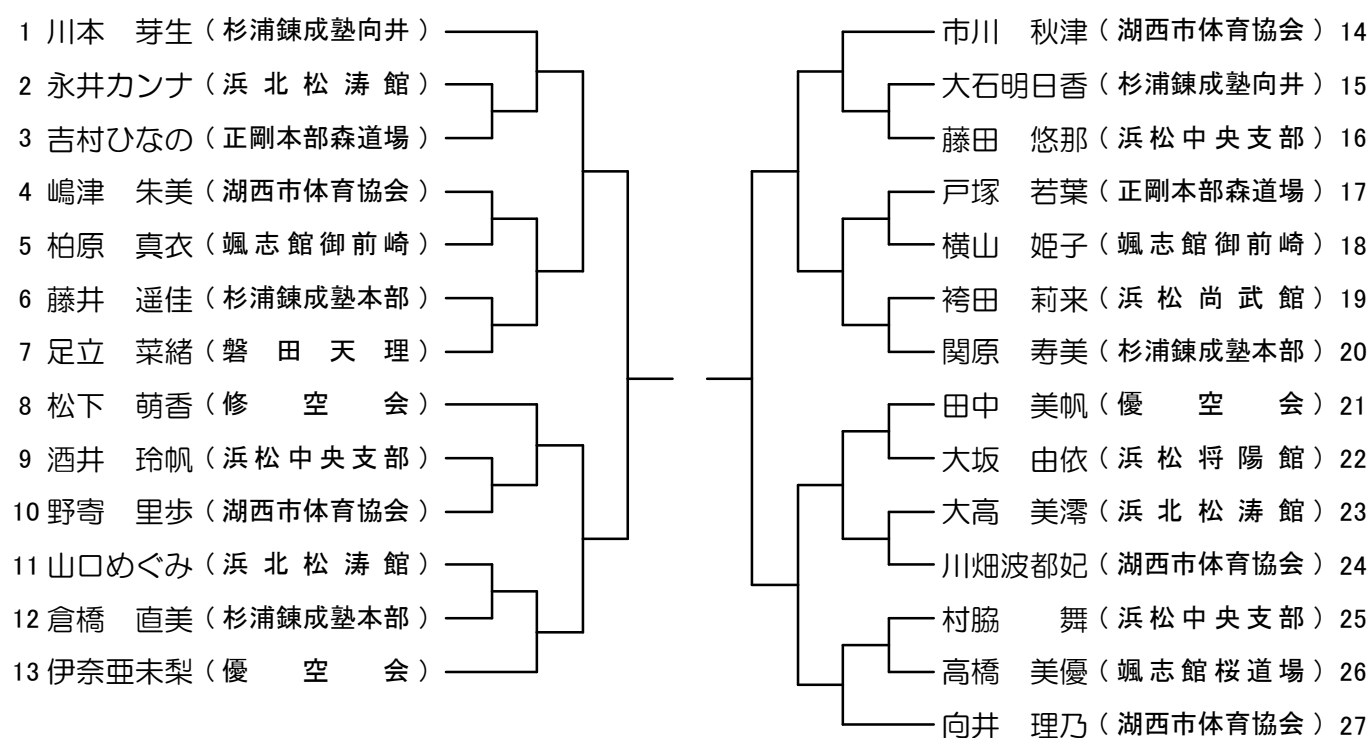

組手 小学校6年生 女子