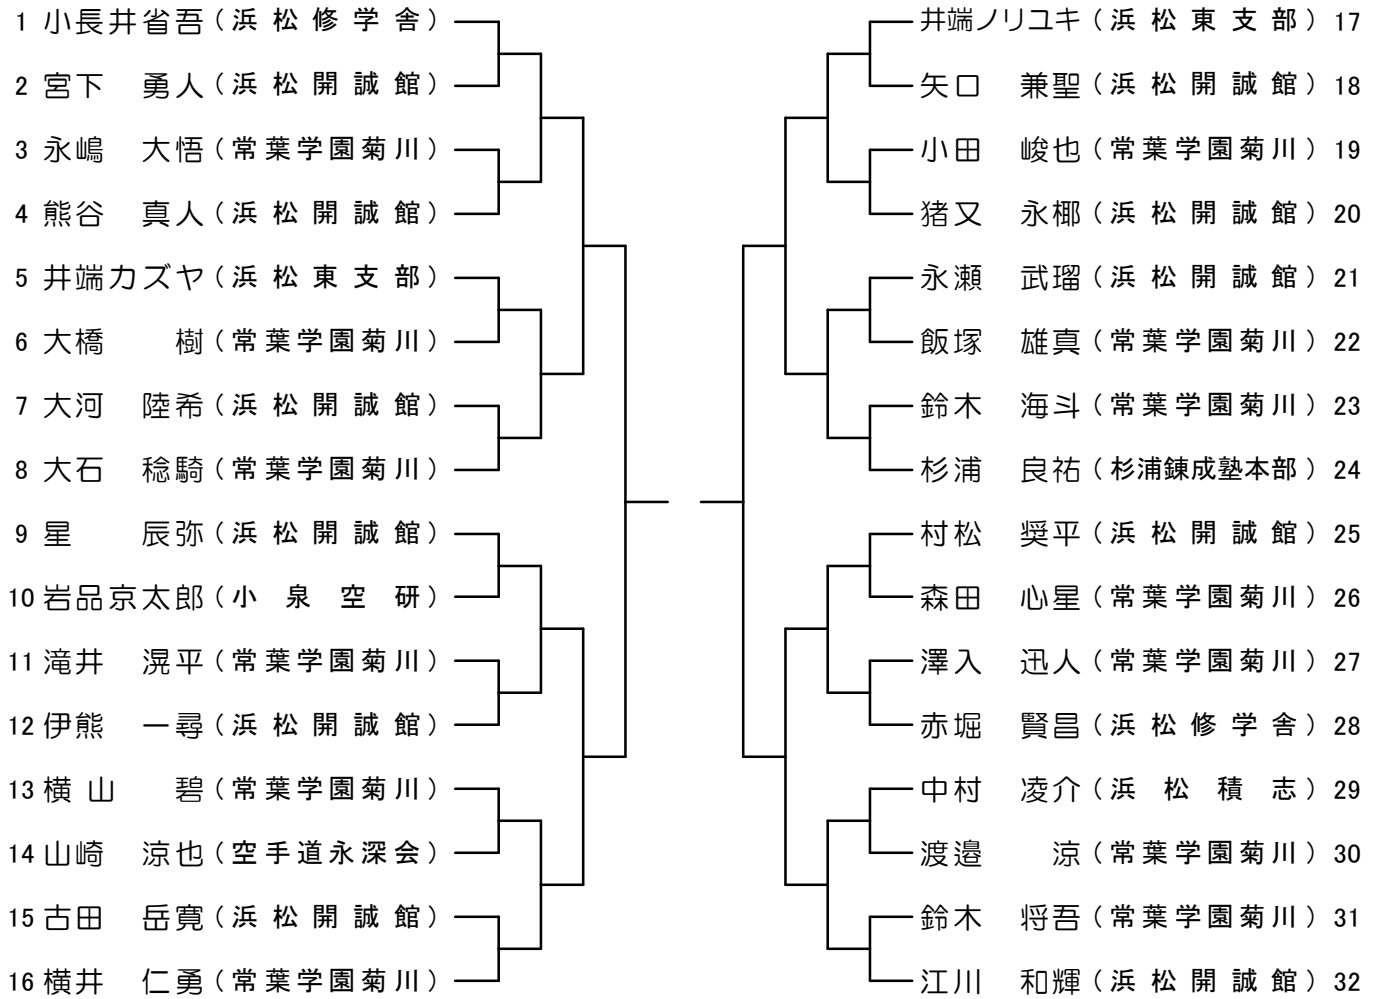

組手 小学校6年生 男子

組手 小学校6年生 女子

組手 中学校1年生 男子

組手 中学校2・3年生 男子

組手 中学1～3年生 女子

組手 高校生 男子

組手 高校生 女子

組手 一般 女子