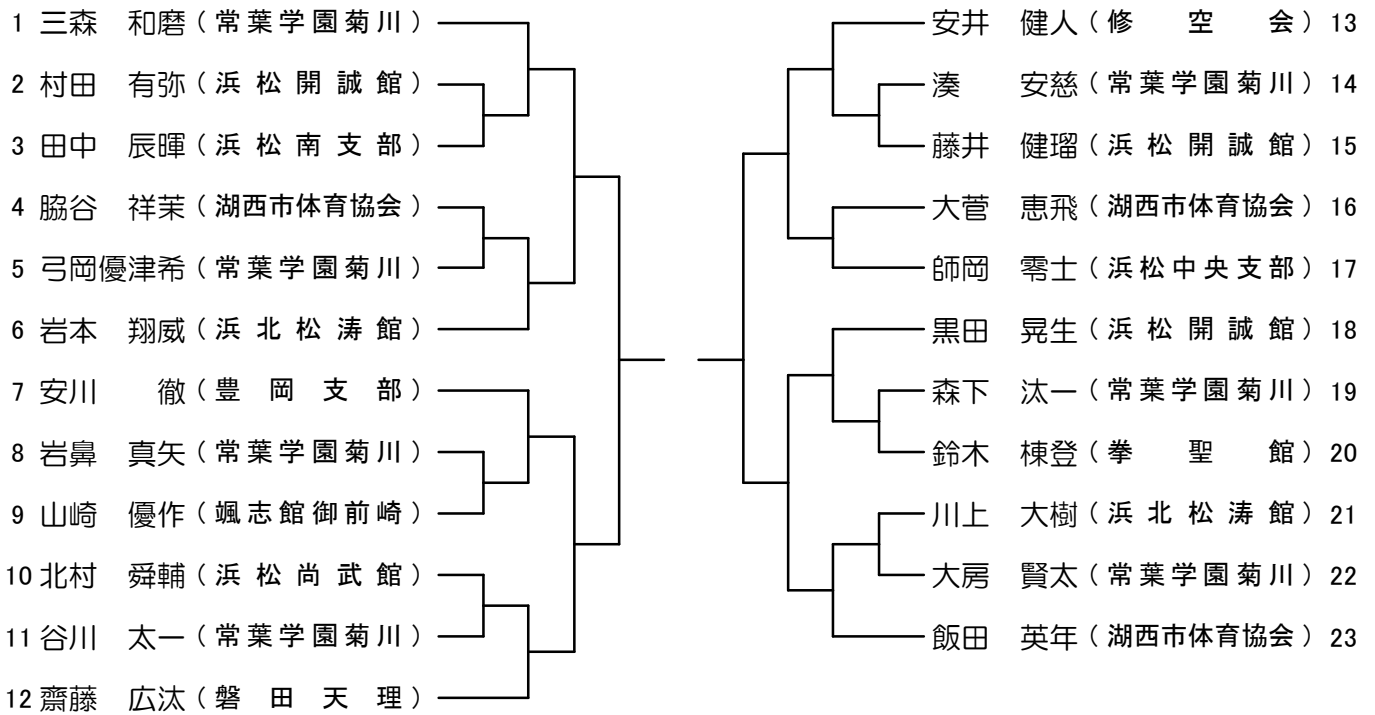

組手 中学校1年生 男子