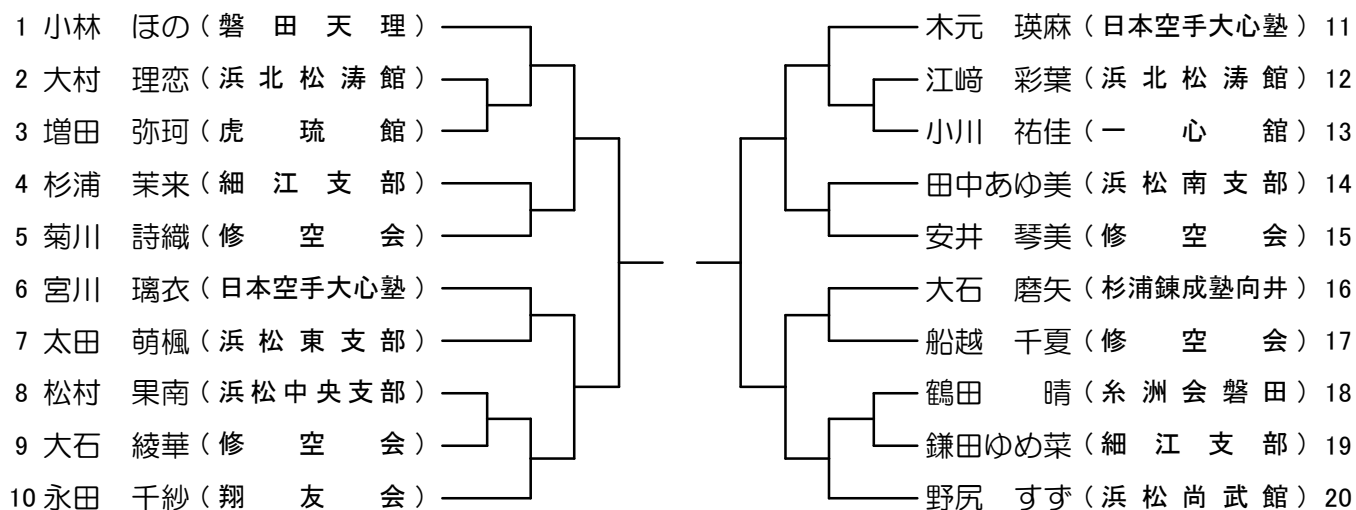

組手 小学校3年生 女子